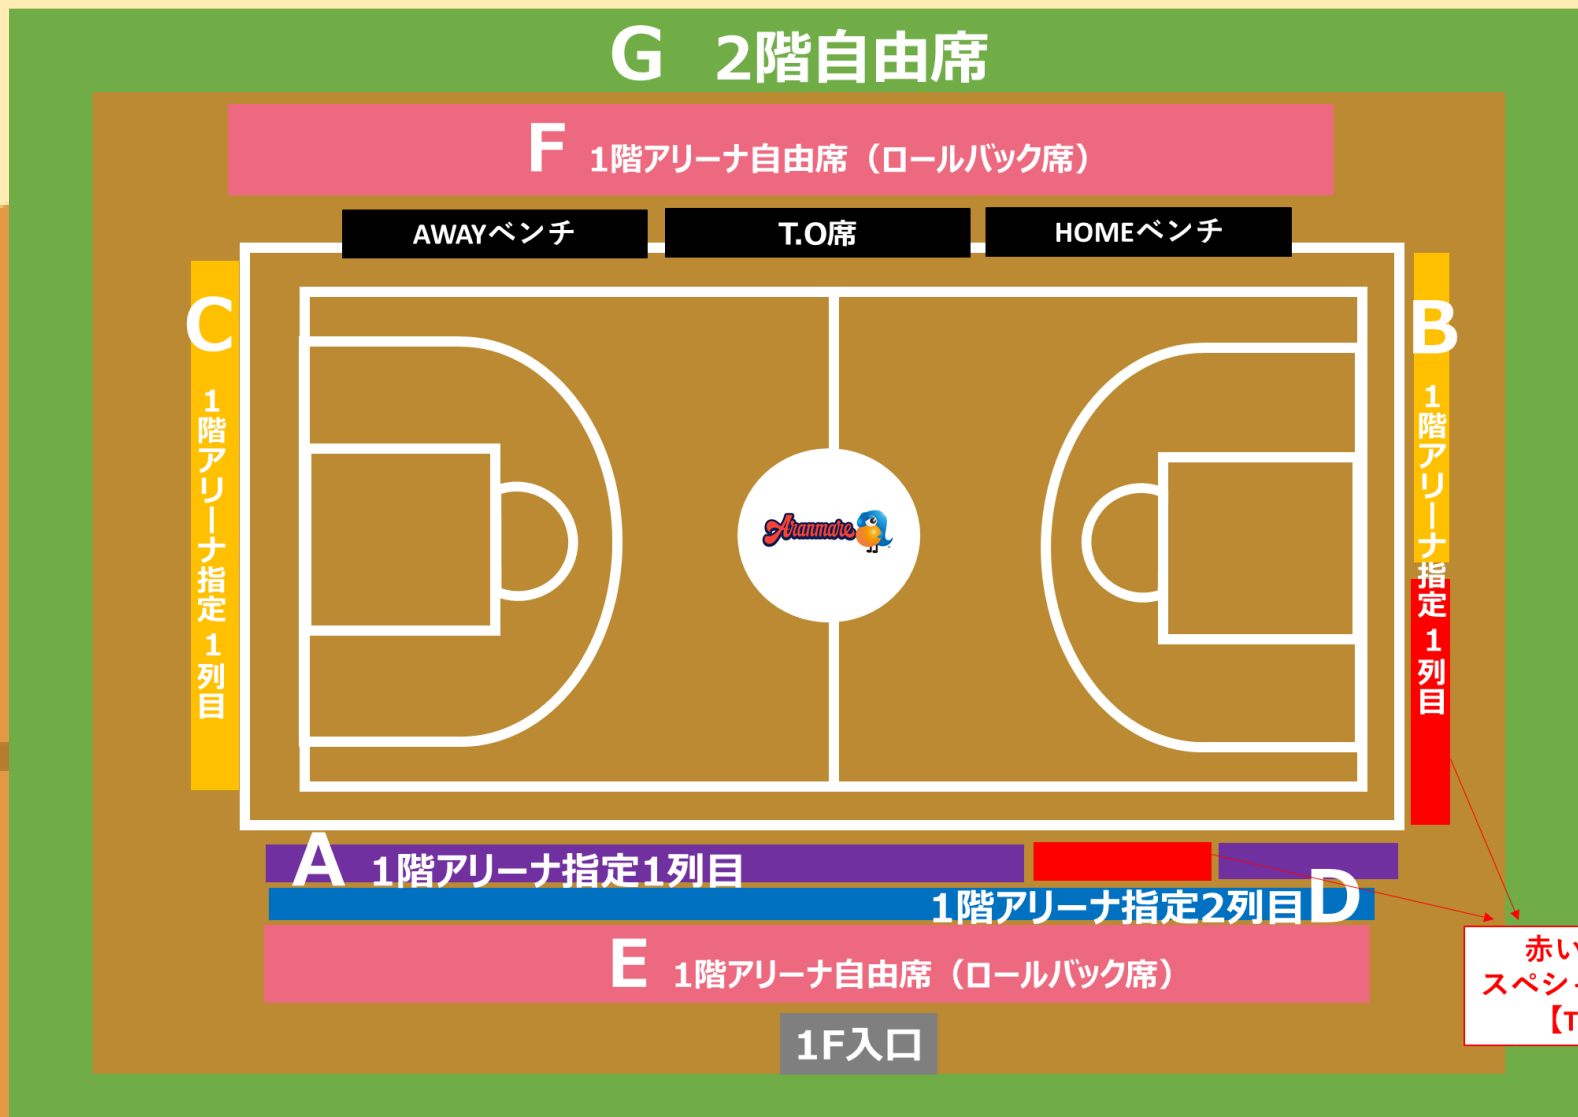

# Where should I sit?

どの席に座るべき？

赤い部分の座席は  
スペシャルな特典がつく  
【TIGETシート】

**A** 1階アリーナ 指定席 **1** 列目 **エンド**  
**サイド**の一部

スペシャル な特典がつく

**TIGET** シート

選手と  
ハイタッチ

直筆サイン入  
写真

# A 1階アリーナ 指定席 1列目 サイド

オフenseシーンも  
ディフェンスシーンも、

とにかく

臨場感

よく見えて、  
がある。

**B**

1階アリーナ 指定席 1列目

**エンド  
ホーム**側

アランマーレベンチに、

めっちゃ  
近い。

もはやあなたは、

**チームの一員。**

C

1階アリーナ 指定席 1列目

エンド  
アウェイ側

ゴール下 で繰り広げられる

**早**

**いもの勝ち！**

好きな席を

**自分**

段になって  
いるので  
見やすいよ👀

で選べる。