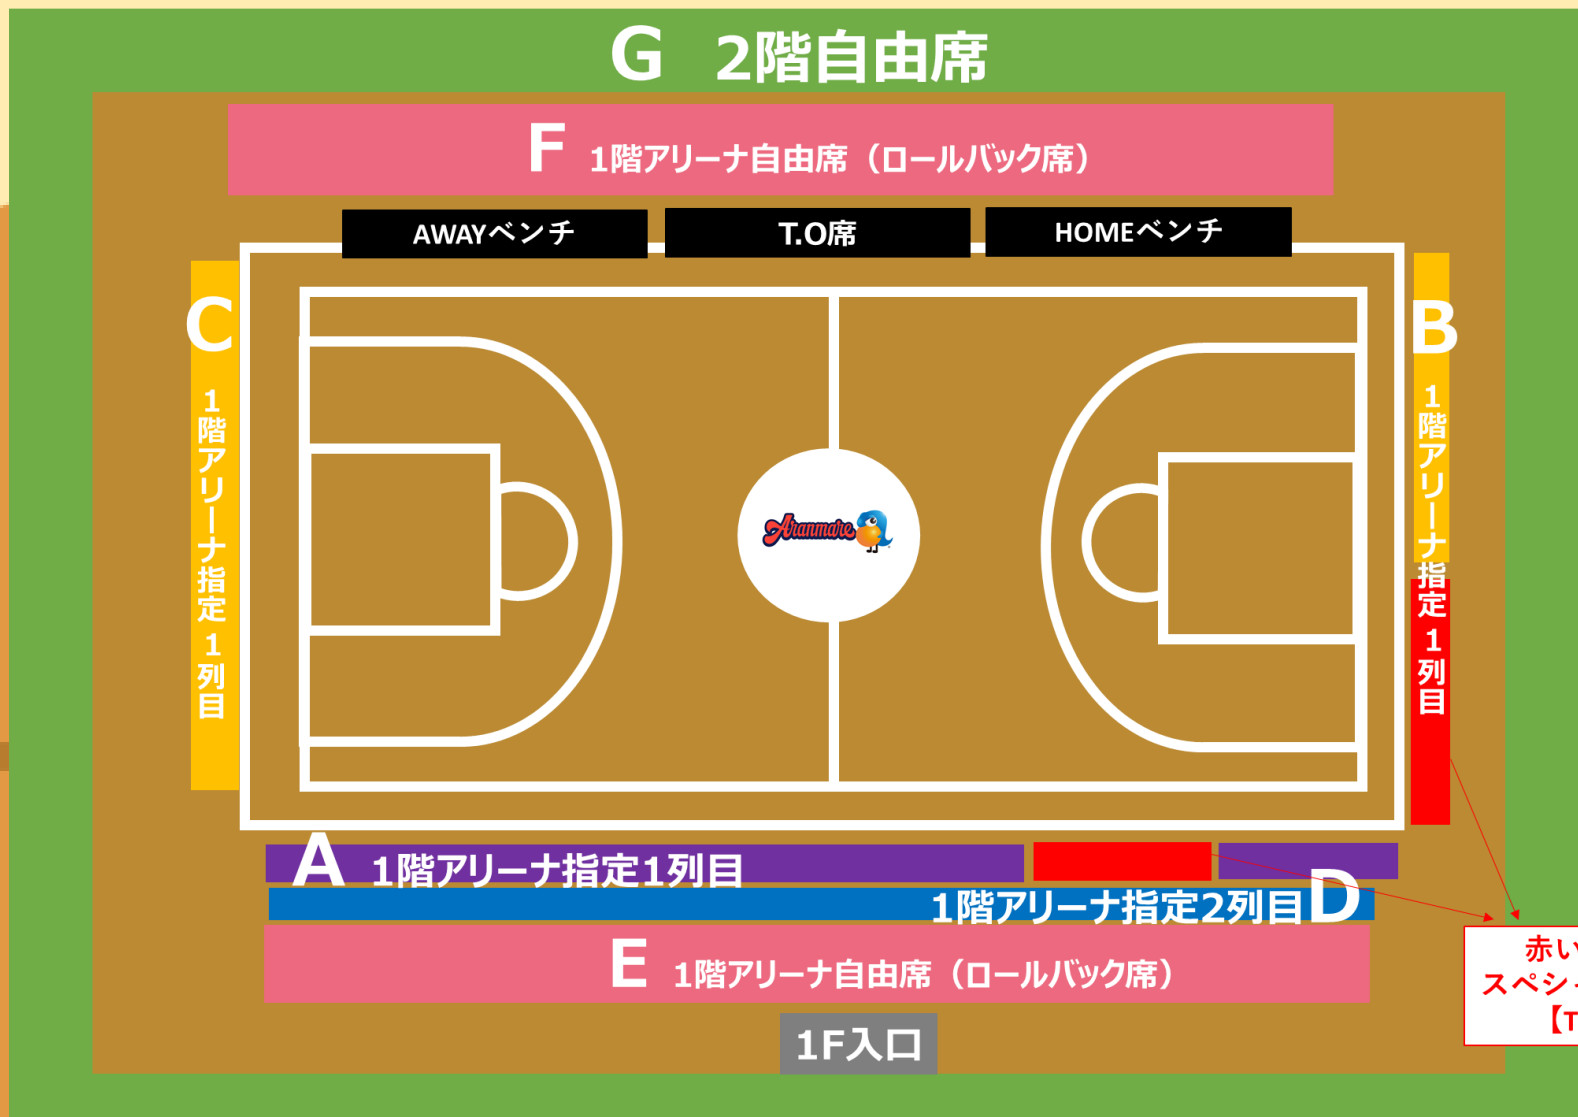

Where should I sit?

どの席に座るべき？

赤い部分の座席は
スペシャルな特典がつく
【TIGETシート】

A 1階アリーナ 指定席 **1** 列目 **エンド**
サイドの一部

スペシャル な特典がつく

TIGET シート

選手と
ハイタッチ

直筆サイン入
写真

アリーナグルメ
割引券

専用駐車場

A 1階アリーナ 指定席 1列目 エンド

オフENSシーンも
ディフェンスシーンも、

とにか
かく

臨場
感

よく見えて、
がある。

B 1階アリーナ 指定席 1列目

**サイド
ホーム**側

アランマーレベンチに、

めっちゃ
近い。

もはやあなたは、
チームの一員。

C

1階アリーナ 指定席 1列目

サイド
アウェイ側

ゴール下 で繰り広げられる

白熱 のシーンが、

間近

で見られる。

圧倒的

な迫力。

D 1階アリーナ 指定席 2列目 エンド

1列目よりも少し
リーズナブルに♡

1列目と変わらぬ